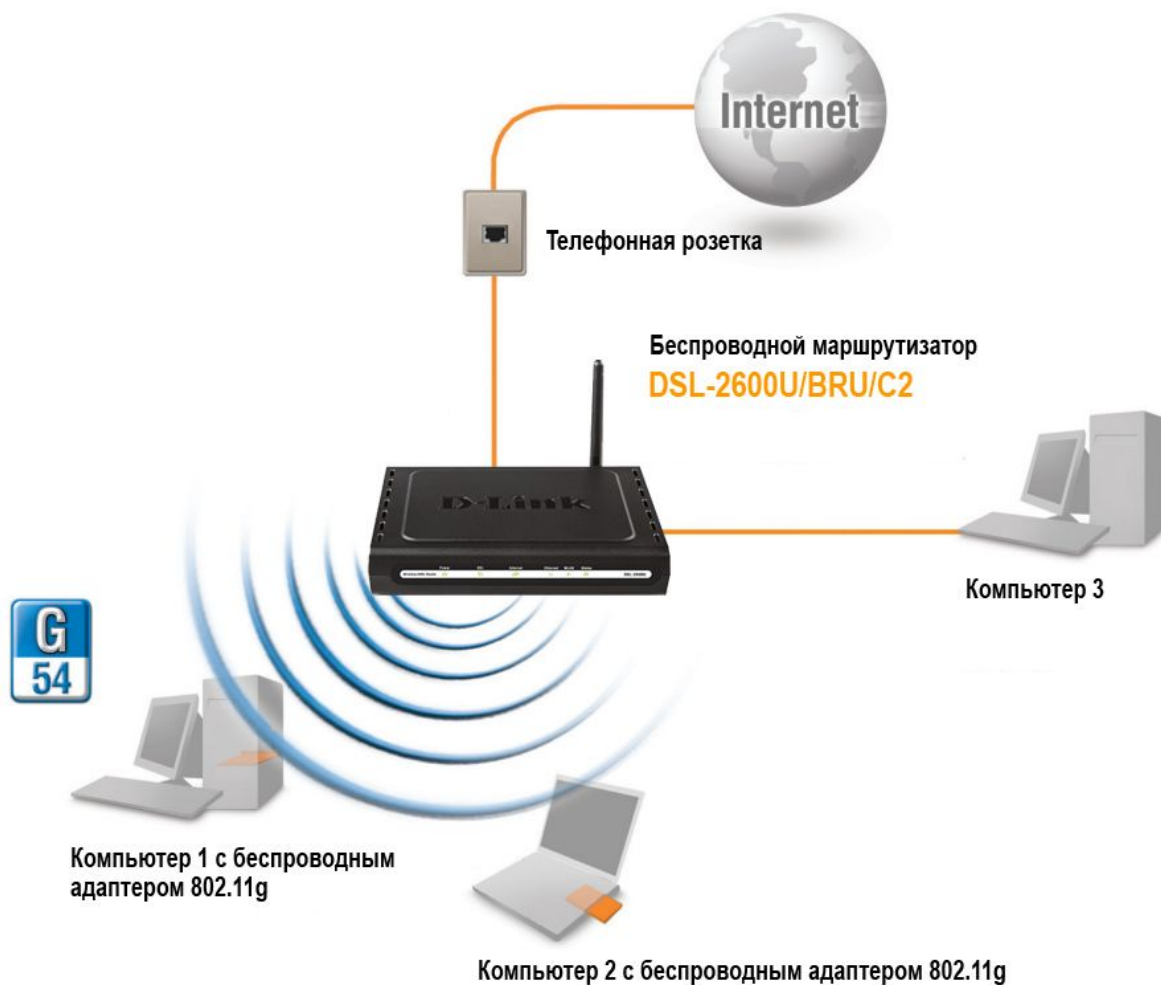

DSL-2600U/BRU/C2