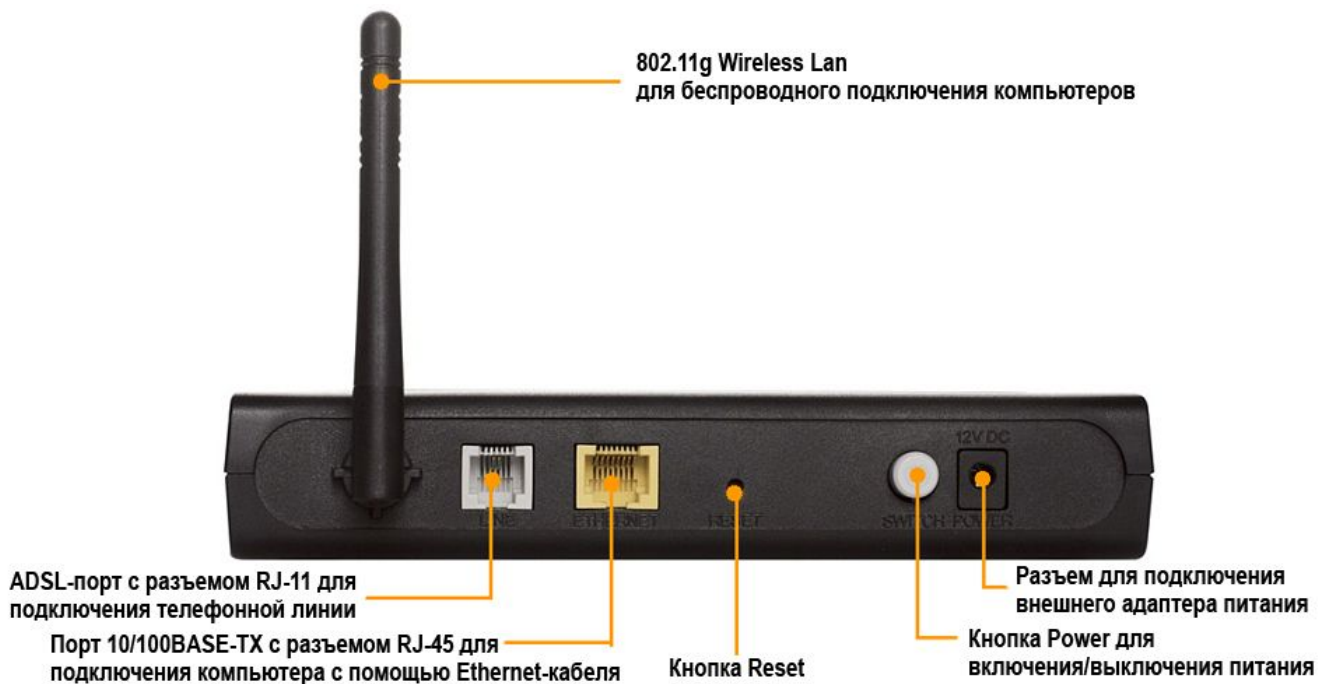

DSL-2600U/BRU/C2