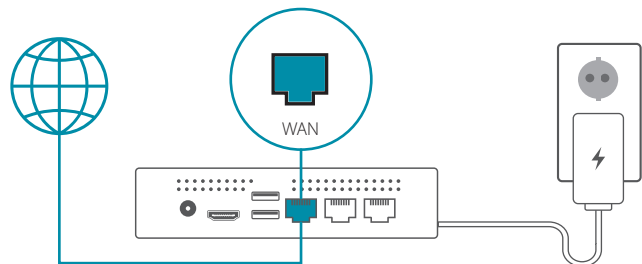

1

2

3

Правила использования

Убедитесь, что устройство не имеет механических повреждений. Устройство должно быть использовано только по назначению. Для подключения необходима установка легкодоступной розетки вблизи оборудования.

Технические характеристики

- Интерфейсы:
  - 3 порта LAN/WAN 10/100/1000BASE-T
  - порт USB 3.0
  - порт USB 2.0
- Питание:
  - Внешний адаптер питания:
    вход 100-240 В / 50-60 Гц, выход 12 В / 2 А

Техническая поддержка: 8-800-700-54-65, www.dlink.ru