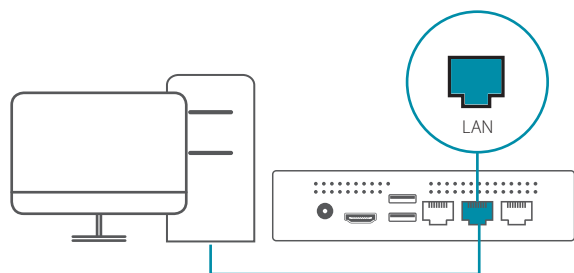

1

2

3

Правила использования

Убедитесь, что устройство не имеет механических повреждений. Устройство должно быть использовано только по назначению. Для подключения необходима установка легкодоступной розетки вблизи оборудования.

Технические характеристики

- Интерфейсы:
  - 3 порта LAN/WAN 10/100/1000BASE-T
  - порт USB 3.0
  - порт USB 2.0
- Питание:
  - Внешний адаптер питания:
    вход 100-240 В / 50-60 Гц, выход 12 В / 2 А

Техническая поддержка: 8-800-700-54-65, www.dlink.ru