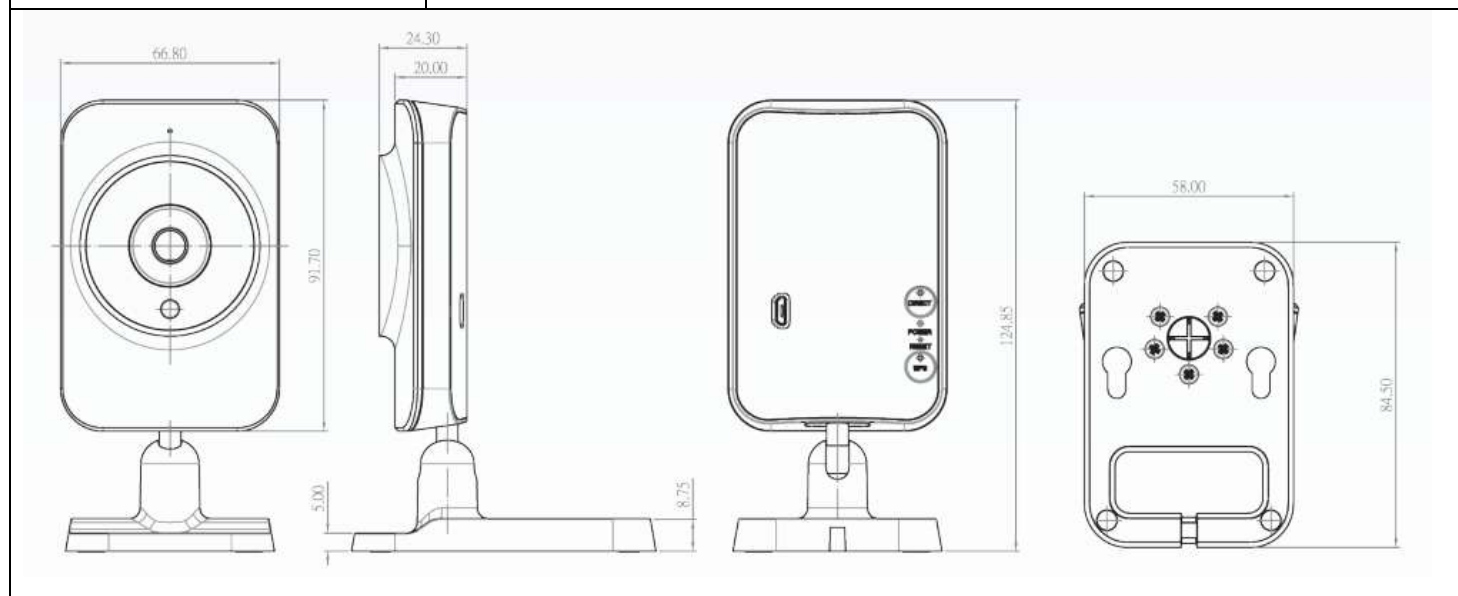

DCS-935L

Беспроводная облачная сетевая HD-камера с поддержкой ночной съемки

Сеть	
Сетевые протоколы	• IPv4 • ARP • TCP • UDP • ICMP • DHCP-клиент • NTP-клиент (D-Link) • DNS-клиент • DDNS-клиент (D-Link) • SMTP-клиент • FTP-клиент • HTTP-сервер • PPPoE • RTP / RTSP / RTCP • UPnP port forwarding • HTTPS для настройки • Bonjour
Безопасность	• Защита учетной записи администратора и группы пользователей • Аутентификация по паролю • Аутентификация HTTP и RTSP
Беспроводной модуль	• 802.11b/g/n/ac (2,4 ГГц и 5 ГГц) • Протоколы шифрования WEP/WPA/WPA2 • Скорость беспроводного соединения до 433 Мбит/с¹ для диапазона 5 ГГц • Скорость беспроводного соединения до 150 Мбит/с¹ для диапазона 2,4 ГГц
Управление	
Управление событиями	• Обнаружение движения • Детектор уровня звука • Уведомление о событии и загрузка стоп-кадров/видеоклипов через электронную почту или FTP
Удаленное управление	• Интерфейс настройки, доступный через Web-браузер
Управление с мобильных устройств	• Приложение mydlink Lite/mydlink+ для iOS и Android мобильных устройств
Системные требования	
Системные требования для Web-интерфейса	• Операционная система: Microsoft Windows 8/7/Vista/XP SP3, Mac OS X 10.6 или выше • Web-браузер: Internet Explorer 7, Firefox 12, Safari 6, Chrome 20 или выше
Физические параметры	
Вес	• 160 г ± 5%
Размеры	• 66,8 x 84,5 x 124,85 мм