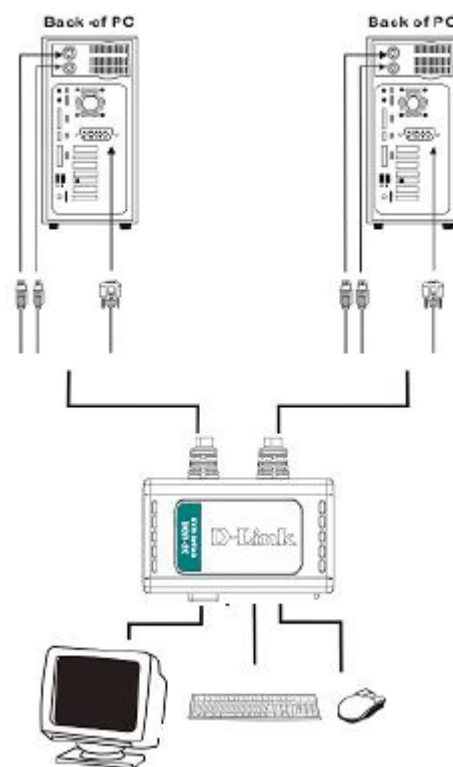

DKVM-2K

Технические характеристики

Консольные разъемы

(для подключения клавиатуры, мыши, монитора)

- Клавиатура: 6-контактный разъем mini DIN «мама»
- Мышь: 6-контактный разъем mini DIN «мама»
- Монитор: 15-контактный разъем HD «мама»

Разъемы кабелей KVM

(для подключения к компьютеру)

- 2 встроенных в переключатель кабеля KVM длиной 1,8 м
- 2 разъема для клавиатуры: 6-контактные разъемы mini DIN «папа»
- 2 разъема для мыши: 6-контактные разъемы mini DIN «папа»
- 2 разъема для монитора: 15-контактные разъемы HD «папа»

Индикаторы

- 2 индикатора у портов для подключенных ПК
- Мигание зеленым цветом указывает на активность порта

Выбор ПК

(Циклическое переключение между ПК)

- Нажатием кнопки на переключателе KVM
- Нажатием «горячей клавиши»
- Подтверждение о переключении: сигнализация звуком

Физические параметры

Питание

5В / 1А

Источник питания

Через порт ПК PS/2, не требуется адаптер питания

Потребляемая мощность

5В / 70мА

Размеры

104 x 62 x 28 мм (только переключатель KVM)

Вес

420г (переключатель KVM и 2 набора встроенных кабелей)

Рабочая температура

От 0° до 40° C

Температура хранения

От -20° до 60° C

Влажность при работе

От 0% до 80%

Влажность при хранении

От 0% до 80%

Сертификаты EMI

- FCC Class B
- CE Class B
- C-Tick

Комплект поставки

- DKVM-2K двухпортовый переключатель KVM с 2 наборами встроенных кабелей длиной 1,8 м
- Руководство по быстрой установке (печатное)

Переключатель KVM

Информация для заказа

DKVM-2K Комплект для двухпортового мини-переключателя KVM

D-Link

129626, Москва, Графский пер., 14, 6 этаж

Тел./Факс +7 (095) 744-0099,

E-mail: mail@dlink.ru,

Web: www.dlink.ru