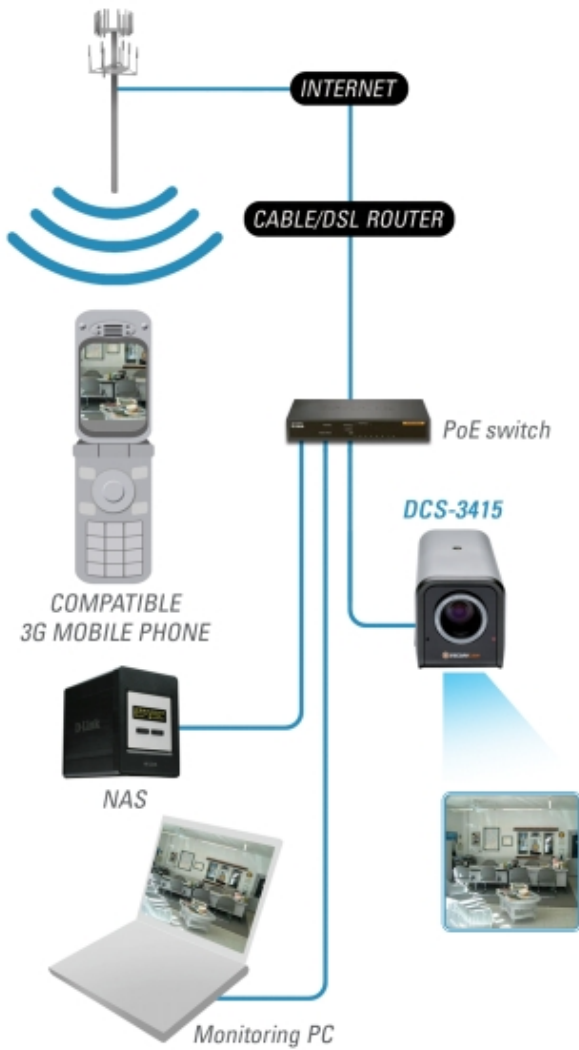

УСТАНОВКА СЕТИ