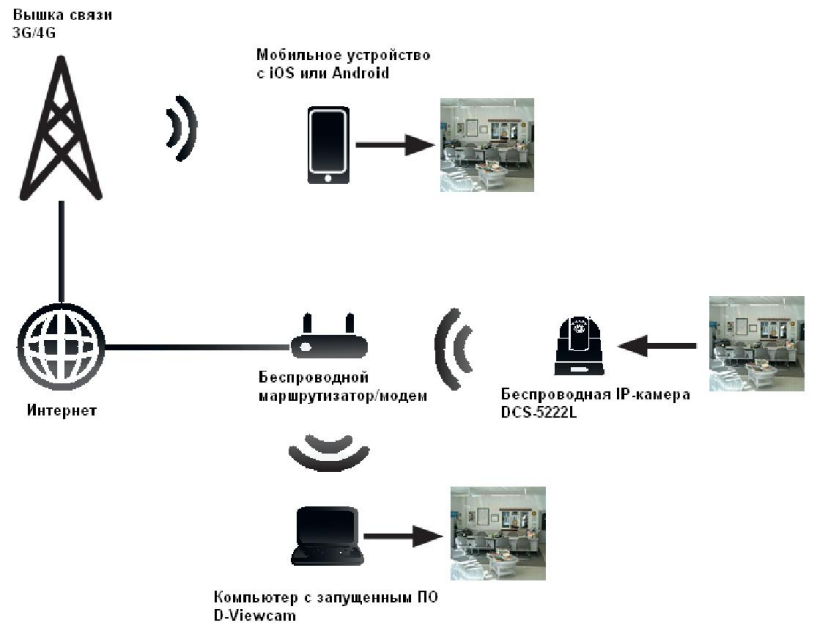

Четкое изображение под различными углами обзора

Благодаря функциям наклона/поворота IP-камера DCS-5222L обеспечивает обзор большой территории с различных углов, а 4-кратное цифровое увеличение позволяет приблизить интересующую область для получения подробной информации.

Утилита mydlink для легкой настройки и удобного удаленного просмотра

Благодаря удобному сервису mydlink можно быстро настроить DCS-5222L – просто подключите камеру к mydlink маршрутизатору, и она автоматически появится в Вашей учетной записи mydlink. Для удобного доступа к видео с любого компьютера, подключенного к Интернет, используйте Web-сайт mydlink. Изображение с камеры можно просмотреть даже на смартфоне или планшетном ПК с iOS и Android¹.

Пример использования

Технические характеристики

Общие характеристики

Характеристики камеры	• 1/4-дюймовый мегапиксельный CMOS-сенсор с технологией прогрессивного сканирования • Расстояние инфракрасной подсветки: 5 м • Минимальное освещение: 0 люкс с инфракрасной подсветкой • Встроенный ICR-фильтр • Фокусное расстояние: 4,57 мм • Апертура: F1.9 • Время выдержки: от 1/50 с до 1/15000 с • Угол обзора: • 45,7° (по горизонтали) • 29,5° (по вертикали) • 52,9° (по диагонали) • Встроенный микрофон
Функции видео	• Настройка качества и размера изображения, скорости передачи кадров и скорости передачи данных • Метки времени и вставки текста • Настраиваемые окна для обнаружения движения • Настройка скорости затвора, яркости, насыщенности цвета, контраста, зеркального отображения и переворота
Сжатие видео	• Сжатие в форматах H.264/MPEG-4/MJPEG • Многоадресная потоковая передача видео в форматах H.264/MPEG-4 • JPEG для стоп-кадров
Разрешение видео	• 16:9 – 1280 x 720, 640 x 352, 320 x 176, 160 x 80 до 30 кадров/с
Поворот/наклон/увеличение	• Угол поворота: от -170° до 170° • Угол наклона: от -25° до 90° • Цифровое увеличение: 4x • Ручная скорость поворота: 1-10 • Ручная скорость наклона: 1-10