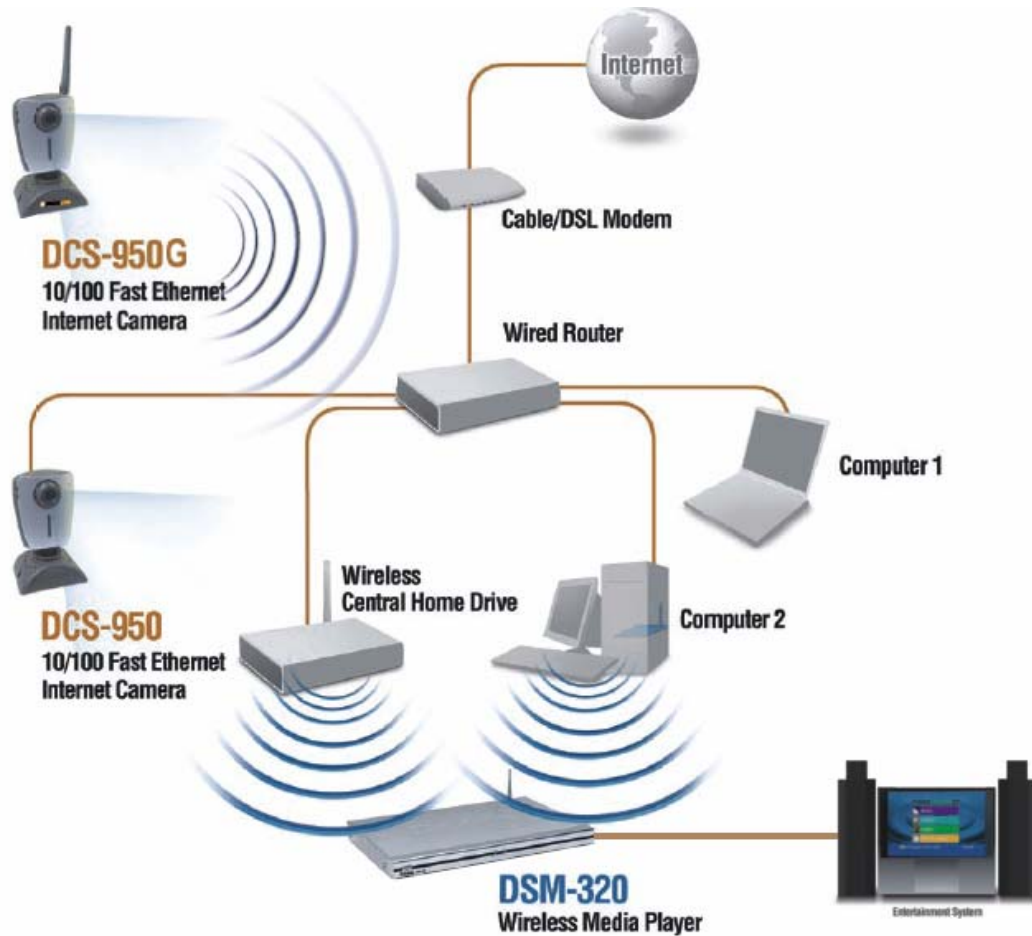

Физические параметры и климатические условия

Индикаторы

- Питание
- Активность

Питание

5 В постоянного тока 2,5 А
Через внешний адаптер питания

Габариты

77 (Ш) x 50 (Д) x 140 (В) мм

Вес

- 180 грамм (DCS-950)
- 200 грамм (DCS-950G)

Рабочая температура

От 0° до 50°С

Температура хранения

От -25° до 60°С

Влажность

Макс. 95%, без образования конденсата

Электромагнитная совместимость

- FCC Class B
- CE
- C-Tick
- IC

Безопасность

LVD (En60950)

Офисы D-Link по всему миру

США	TEL: 1-800-326-1688	FAX: 1-866-743-4905	Люксембург	TEL: 32-(0)2-517-7111	FAX: 32-(0)2-517-6500
Канада	TEL: 1-905-8295033	FAX: 1-905-8295223	Польша	TEL: 48-(0)-22-583-92-75	FAX: 48-(0)-22-583-92-76
Европа (У. К.)	TEL: 44-20-8731-5555	FAX: 44-20-8731-5511	Венгрия	TEL: 36-(0)-1-461-30-00	FAX: 36-(0)-1-461-30-09
Германия	TEL: 49-6196-77990	FAX: 49-6196-7799300	Сингапур	TEL: 65-6774-6233	FAX: 65-6774-6322
Франция	TEL: 33-1-30238688	FAX: 33-1-30238689	Австралия	TEL: 61-2-8899-1800	FAX: 61-2-8899-1868
Нидерланды	TEL: 31-10-282-1445	FAX: 31-10-282-1331	Индия	TEL: 91-022-26526696	FAX: 91-022-26528914
Бельгия	TEL: 32(0)2-517-7111	FAX: 32(0)2-517-6500	Ближний Восток (Дубаи)	TEL: 971-4-3916480	FAX: 971-4-3908881
Италия	TEL: 39-02-2900-0676	FAX: 39-02-2900-1723	Турция	TEL: 90-212-289-56-59	FAX: 90-212-289-76-06
Швеция	TEL: 46-(0)8564-61900	FAX: 46-(0)8564-61901	Россия	TEL: 202-414-4295	FAX: 202-415-6704
Дания	TEL: 45-43-969040	FAX: 45-43-424347	Израиль	TEL: 972-9-9715700	FAX: 972-9-9715601
Норвегия	TEL: 47-99-300-100	FAX: 47-22-309580	Латинская Америка	TEL: 56-2-232-3185	FAX: 56-2-232-0923
Финляндия	TEL: 358-9-2707 5080	FAX: 358-9-2707-5081	Бразилия	TEL: 55-11-218-59300	FAX: 55-11-218-59322
Испания	TEL: 34-93-4090770	FAX: 34-93-4910795	Южная Африка	TEL: 27-12-665-2165	FAX: 27-12-665-2186
Португалия	TEL: 351-21-8688493		Россия	TEL: 7-095-744-0099	FAX: 7-095-744-0099 #350
Чехия	TEL: 420-(603)-276-589		Китай	TEL: 86-10-58635800	FAX: 86-10-58635799
Швейцария	TEL: 41-(0)-1-832-11-00	FAX: 41(0)-1-832-11-01	Тайвань	TEL: 886-2-2910-2626	FAX: 886-2-2910-1515
Греция	TEL: 30-210-9914 512	FAX: 30-210-9916902	Штаб-квартира	TEL: 886-2-2916-1600	FAX: 886-2-2914-6299

Rev. 01 (Июнь 2005)