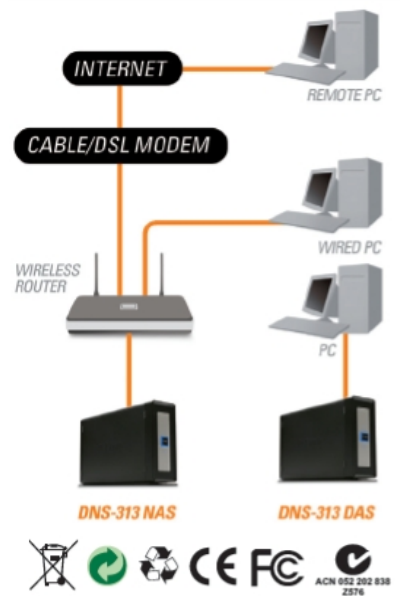

Характеристики

Стандарты

- + IEEE 802.3
- + IEEE 802.3u
- + IEEE 802.3ab
- + USB 2.0

Поддерживаемые типы жесткого диска

- + SATA-диски любой емкости
- + 3,5-дюймовый внутренний

Интерфейсы устройства

- + 1 порт 10BASE-T/ 100BASE-TX/ 1000BASE-T
- + 1 порт USB 2.0
- + Разъем для внешнего адаптера питания

Управление устройством

- + Через Internet Explorer v6 или выше или другой браузер с поддержкой Java
- + Уведомления по e-mail
- + Управление питанием
- + Встроенный сервер iTunes и UPnP AV для передачи медиа-контента на совместимые медиаплееры⁽⁴⁾
- + Встроенный FTP-сервер для доступа к файлам через Интернет⁽²⁾
- + Загрузка по расписанию с Web или FTP-сайтов
- + Управление питанием для сбережения электроэнергии и увеличения срока службы жесткого диска

- + Создание резервной копии в реальное время с помощью специального программного обеспечения, включенного в комплект поставки
- + Поддержка многоязычных имен файлов

Минимальные системные требования

1. Компьютер с:
2. процессор 1 ГГц / 521Мб RAM/200Мб свободного пространства на диске
   - Windows Vista, Windows XP SP2 или Windows 2000 SP4
   - Диск CD-ROM для просмотра документации и установки программного обеспечения

Индикаторы

- + Power
- + HDD
- + LAN

Температура

- + Рабочая: от 0° до 55° C
- + Хранения: От -20° до 70°

Рабочая влажность

- От 5% до 90%, без конденсата

Размеры устройства

- 200 x 124 x 49 мм

Вес

- + 1,29 кг

¹-Жесткий диск не входит в комплект поставки. Внутренний диск SATA необходим для хранения данных и организации совместного доступа к файлам. Этот дисковый накопитель может не работать с дисками последнего поколения. Список дисков SATA, прошедших тестирование на совместимость с DNS-300 доступен на FTP-сервере компании D-Link.
²-Использование FTP-сервера для доступа к файлам через Интернет не обеспечивает безопасную и зашифрованную передачу. Поэтому рекомендуется использование конечными пользователями протокола VPN для установки безопасной FTP-сессии.
³-Результатирующая скорость будет зависеть от используемых утилит, конфигурации жесткого диска и сетевого оборудования, используемого для тестирования.
⁴-D-Link не гарантирует полную совместимость и надлежащее проигрывание звука для всех кодеков. Возможности проигрывания зависят от кодеков, поддерживаемых медиаплеером UPnP AV.

ПРОСТАЯ УСТАНОВКА ЖЕСТКОГО ДИСКА БЕЗ ИСПОЛЬЗОВАНИЯ ИНСТРУМЕНТОВ

Офисы D-Link по всему миру

США	TEL: 1-800-326-1688	FAX: 1-866-743-4905	Люксембург	TEL: 32-(0)2-517-7111	FAX: 32-(0)2-517-6500
Канада	TEL: 1-905-8295033	FAX: 1-905-8295223	Польша	TEL: 48-(0)-22-583-92-75	FAX: 48-(0)-22-583-92-76
Европа (У. К.)	TEL: 44-20-8731-5555	FAX: 44-20-8731-5511	Венгрия	TEL: 36-(0)-1-461-30-00	FAX: 36-(0)-1-461-30-09
Германия	TEL: 49-6196-77990	FAX: 49-6196-7799300	Сингапур	TEL: 65-6774-6233	FAX: 65-6774-6322
Франция	TEL: 33-1-30238688	FAX: 33-1-30238689	Австралия	TEL: 61-2-8899-1800	FAX: 61-2-8899-1868
Нидерланды	TEL: 31-10-282-1445	FAX: 31-10-282-1331	Индия	TEL: 91-022-26526696	FAX: 91-022-26528914
Бельгия	TEL: 32(0)2-517-7111	FAX: 32(0)2-517-6500	Ближний Восток (Дубай)	TEL: 971-4-3916480	FAX: 971-4-3908881
Италия	TEL: 39-02-2900-0676	FAX: 39-02-2900-1723	Турция	TEL: 90-212-289-56-59	FAX: 90-212-289-76-06
Швеция	TEL: 46-(0)8564-61900	FAX: 46-(0)8564-61901	Египет	TEL: 202-414-4295	FAX: 202-415-6704
Дания	TEL: 45-43-969040	FAX: 45-43-424347	Израиль	TEL: 972-9-9715700	FAX: 972-9-9715601
Норвегия	TEL: 47-99-300-100	FAX: 47-22-309580	Латинская Америка	TEL: 56-2-232-3185	FAX: 56-2-232-0923
Финляндия	TEL: 358-9-2707 5080	FAX: 358-9-2707-5081	Бразилия	TEL: 55-11-218-59300	FAX: 55-11-218-59322
Испания	TEL: 34-93-4090770	FAX: 34-93-4910795	Южная Африка	TEL: 27-12-665-2165	FAX: 27-12-665-2186
Португалия	TEL: 351-21-8688493		Россия	TEL: 7-495-744-0099	FAX: 7-495-744-0099 #350
Чехия	TEL: 420-(603)-276-589		Китай	TEL: 86-10-58635800	FAX: 86-10-58635799
Швейцария	TEL: 41-(0)-1-832-11-00	FAX: 41(0)-1-832-11-01	Тайвань	TEL: 886-2-2910-2626	FAX: 886-2-2910-1515
Греция	TEL: 30-210-9914 512	FAX: 30-210-9916902	Штаб-квартира	TEL: 886-2-2916-1600	FAX: 886-2-2914-6299