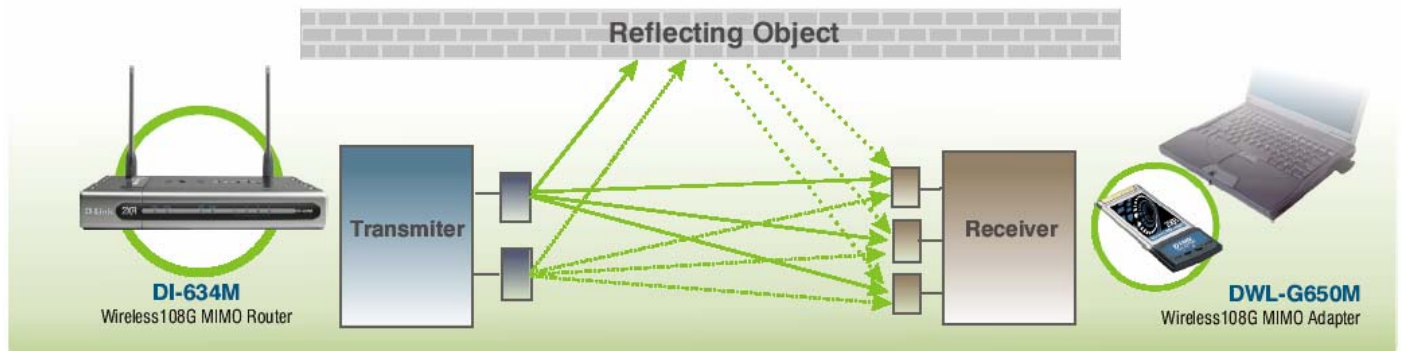

Технологии модуляции

- Orthogonal Frequency Division Multiplexing (OFDM)
- Complementary Code Keying (CCK)

Чувствительность приемника

- 54Мбит/с OFDM, 10% PER: -71dBm
- 48Мбит/с OFDM, 10% PER: -71dBm
- 36Мбит/с OFDM, 10% PER: -78dBm
- 24Мбит/с OFDM, 10% PER: -82dBm
- 18Мбит/с OFDM, 10% PER: -85dBm
- 12Мбит/с OFDM, 10% PER: -87dBm
- 11Мбит/с CCK, 8% PER: -85dBm
- 9Мбит/с OFDM, 10% PER: -90dBm
- 6Мбит/с OFDM, 10% PER: -91dBm
- 5.5Мбит/с CCK, 8% PER: -88dBm
- 2Мбит/с QPSK, 8% PER: -89dBm
- 1Мбит/с BPSK, 8% PER: -92dBm

Мощность передатчика

15dBm +/- 2dB

Антенны

- Две внутренние всенаправленные антенны 2dBi
- Две внешние несъемные дипольные антенны 2dBi

Радиус действия*

- В помещении: до 100 м
- Вне помещения: до 400 м

*На радиус охвата могут влиять факторы окружающей среды

VPN Pass Through/Multi-Sessions

- PPTP
- IPSec

Управление

- Web-интерфейс: Internet Explorer v6 или более поздняя версия; Netscape Navigator v7 или более поздняя версия; или любой браузер с поддержкой Java
- DHCP сервер и клиент

Индикаторы

- Power
- Status
- LAN (10/100Мбит/с)
- WLAN
- WAN

Физические параметры и условия эксплуатации

Питание

5В постоянного тока, 3А

Источник питания

Через внешний адаптер питания

Размер

192 (Д) x 118 (Ш) x 31 (В) мм

Вес

0.3 кг

Рабочая температура

От 0° до 55° C

Рабочая влажность

95% максимум (без образования конденсата)

Электромагнитная безопасность

- FCC Class B
- CE

Технология 108G MIMO (Multiple Input, Multiple Output)

Радиосигналы принимаются/передаются множеством антенн (Multiple Input/Output) для повышения пропускной способности и расширения радиуса действия беспроводной сети.