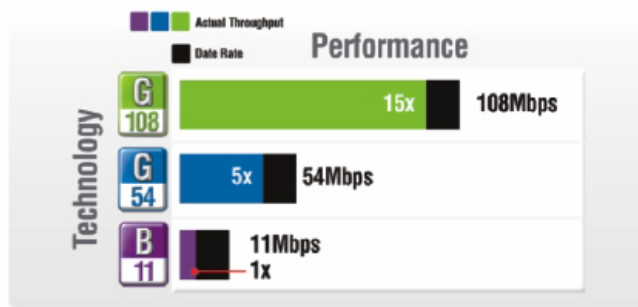

Беспроводной маршрутизатор 108G MIMO

Faster Speeds *