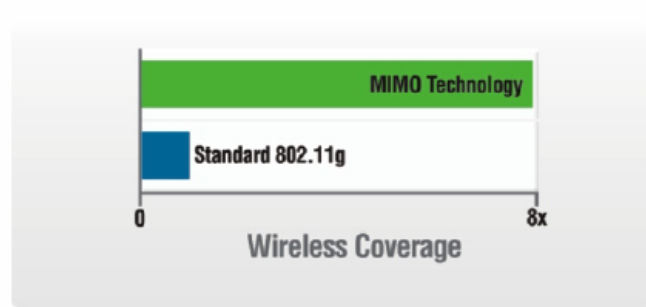

Better Coverage *

Скорость передачи при передаче на большие расстояния выше, чем у базового стандарта 802.11g

Устройства D-Link Wireless 108G MIMO поддерживают технологию Smart Antenna, которая позволяет сократить количество «мертвых» зон и увеличить расстояние передачи сигналов, и обеспечивают высокую скорость соединения, достаточную для работы потоковых приложений и передачи больших файлов.

Офисы D-Link по всему миру

США	TEL: 1-800-326-1688	FAX: 1-866-743-4905	Люксембург	TEL: 32-(0)2-517-7111	FAX: 32-(0)2-517-6500
Канада	TEL: 1-905-8295033	FAX: 1-905-8295223	Польша	TEL: 48-(0)-22-583-92-75	FAX: 48-(0)-22-583-92-76
Европа (У. К.)	TEL: 44-20-8731-5555	FAX: 44-20-8731-5511	Венгрия	TEL: 36-(0)-1-461-30-00	FAX: 36-(0)-1-461-30-09
Германия	TEL: 49-6196-77990	FAX: 49-6196-7799300	Сингапур	TEL: 65-6774-6233	FAX: 65-6774-6322
Франция	TEL: 33-1-30238688	FAX: 33-1-30238689	Австралия	TEL: 61-2-8899-1800	FAX: 61-2-8899-1868
Нидерланды	TEL: 31-10-282-1445	FAX: 31-10-282-1331	Индия	TEL: 91-022-26526696	FAX: 91-022-26528914
Италия	TEL: 39-(0)2-517-7111	FAX: 32(0)2-517-6500	Ближний Восток (Дубаи)	TEL: 971-4-3916480	FAX: 971-4-3908881
Швеция	TEL: 39-02-2900-0676	FAX: 39-02-2900-1723	Турция	TEL: 90-212-289-56-59	FAX: 90-212-289-76-06
Дания	TEL: 46-(0)8564-61900	FAX: 46-(0)8564-61901	Египет	TEL: 202-414-4295	FAX: 202-415-6704
Норвегия	TEL: 45-43-969040	FAX: 45-43-424347	Израиль	TEL: 972-9-9715700	FAX: 972-9-9715601
Финляндия	TEL: 47-99-300-100	FAX: 47-22-309580	Латинская Америка	TEL: 56-2-232-3185	FAX: 56-2-232-0923
Испания	TEL: 358-9-2707 5080	FAX: 358-9-2707-5081	Бразилия	TEL: 55-11-218-59300	FAX: 55-11-218-59322
Португалия	TEL: 34-93-4090770	FAX: 34-93-4910795	Южная Африка	TEL: 27-12-665-2165	FAX: 27-12-665-2186
Чехия	TEL: 351-21-8688493		Россия	TEL: 7-095-744-0099	FAX: 7-095-744-0099 #350
Швейцария	TEL: 420-(603)-276-589		Китай	TEL: 86-10-58635800	FAX: 86-10-58635799
Греция	TEL: 41-(0)-1-832-11-00	FAX: 41(0)-1-832-11-01	Тайвань	TEL: 886-2-2910-2626	FAX: 886-2-2910-1515
	TEL: 30-210-9914 512	FAX: 30-210-9916902	Штаб-квартира	TEL: 886-2-2916-1600	FAX: 886-2-2914-6299

Rev. 01 (Июнь 2005)