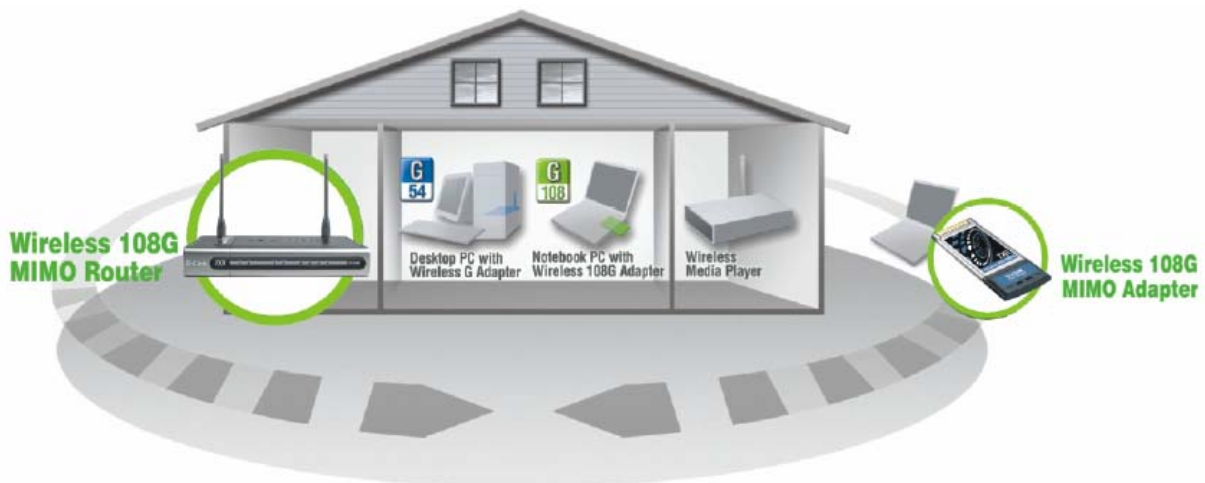

Better Coverage *

Скорость передачи при передаче на большие расстояния выше, чем у базового стандарта 802.11g

Устройства D-Link Wireless 108G MIMO поддерживают технологию Smart Antenna, которая позволяет сократить количество «мертвых» зон и увеличить расстояние передачи сигналов, и обеспечивают высокую скорость соединения, достаточную для работы потоковых приложений и передачи больших файлов.

Офисы D-Link по всему миру

США	TEL: 1-800-326-1688	FAX: 1-866-743-4905	Люксембург	TEL: 32-(0)2-517-7111	FAX: 32-(0)2-517-6500
Канада	TEL: 1-905-8295033	FAX: 1-905-8295223	Польша	TEL: 48-(0)-22-583-92-75	FAX: 48-(0)-22-583-92-76
Европа (У. К.)	TEL: 44-20-8731-5555	FAX: 44-20-8731-5511	Венгрия	TEL: 36-(0)-1-461-30-00	FAX: 36-(0)-1-461-30-09
Германия	TEL: 49-6196-77990	FAX: 49-6196-7799300	Сингапур	TEL: 65-6774-6233	FAX: 65-6774-6322
Франция	TEL: 33-1-30238688	FAX: 33-1-30238689	Австралия	TEL: 61-2-8899-1800	FAX: 61-2-8899-1868
Нидерланды	TEL: 31-10-282-1445	FAX: 31-10-282-1331	Индия	TEL: 91-022-26526696	FAX: 91-022-26528914
Италия	TEL: 39-(0)2-517-7111	FAX: 32(0)2-517-6500	Ближний Восток (Дубаи)	TEL: 971-4-3916480	FAX: 971-4-3908881
Швеция	TEL: 39-02-2900-0676	FAX: 39-02-2900-1723	Турция	TEL: 90-212-289-56-59	FAX: 90-212-289-76-06
Дания	TEL: 46-(0)8564-61900	FAX: 46-(0)8564-61901	Египет	TEL: 202-414-4295	FAX: 202-415-6704
Норвегия	TEL: 45-43-969040	FAX: 45-43-424347	Израиль	TEL: 972-9-9715700	FAX: 972-9-9715601
Финляндия	TEL: 47-99-300-100	FAX: 47-22-309580	Латинская Америка	TEL: 56-2-232-3185	FAX: 56-2-232-0923
Испания	TEL: 358-9-2707 5080	FAX: 358-9-2707-5081	Бразилия	TEL: 55-11-218-59300	FAX: 55-11-218-59322
Португалия	TEL: 34-93-4090770	FAX: 34-93-4910795	Южная Африка	TEL: 27-12-665-2165	FAX: 27-12-665-2186
Чехия	TEL: 351-21-8688493		Россия	TEL: 7-095-744-0099	FAX: 7-095-744-0099 #350
Швейцария	TEL: 420-(603)-276-589		Китай	TEL: 86-10-58635800	FAX: 86-10-58635799
Греция	TEL: 41-(0)-1-832-11-00	FAX: 41(0)-1-832-11-01	Тайвань	TEL: 886-2-2910-2626	FAX: 886-2-2910-1515
	TEL: 30-210-9914 512	FAX: 30-210-9916902	Штаб-квартира	TEL: 886-2-2916-1600	FAX: 886-2-2914-6299

Rev. 01 (Июнь 2005)