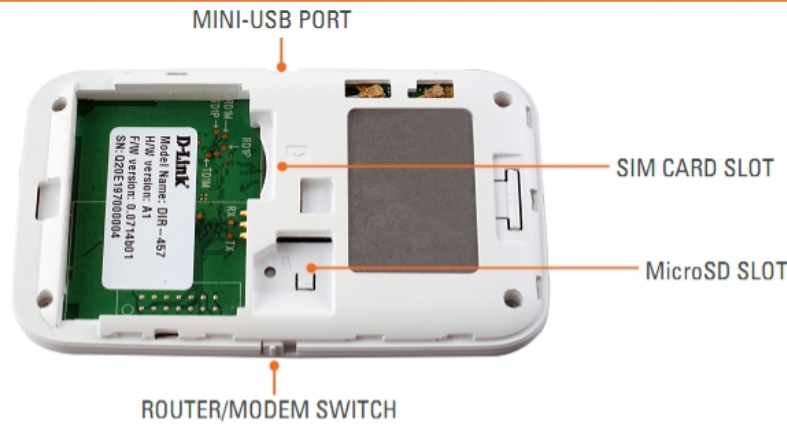

Технические характеристики

УСТАНОВКА СЕТИ

ДИАПАЗОН GSM (GSM/GPRS/EDGE)

- 850 / 900 / 1800 / 1900 МГц
- Power Class 4 (+33dBm, 850 / 900 МГц)
- Power Class 1 (+30dBm, 1800 / 1900 МГц)

ДИАПАЗОН UMTS/HSUPA *

- 850 / 1900 / 2100 МГц
- Power Class 3 (+24 dBm)

СКОРОСТЬ ПЕРЕДАЧИ ДАННЫХ **

- Нисходящая: до 7.2 Мбит/с в режиме HSUPA
- Восходящая: до 5.76 Мбит/с в режиме HSUPA
- До 54 Мбит/с в режиме 802.11g

СТАНДАРТЫ

- 802.11b/g
- 802.3
- 802.3u

ВЫХОДНАЯ МОЩНОСТЬ

- 802.11b: 10 dbm
- 802.11g: 10 dbm

ЧУВСТВИТЕЛЬНОСТЬ ПРИЕМНИКА

- 802.11b: -76bVm при 11 Мбит/с
- 802.11g: -65bVm при 54 Мбит/с

БЕСПРОВОДНАЯ БЕЗОПАСНОСТЬ

- 64/128-битное WEP-шифрование
- WPA-PSK и WPA2-PSK
- WPS-PIN
- Встроенный межсетевой экран

VPN

L2TP/PPTP/IPSec VPN Pass-through

РАСШИРЕННЫЕ ФУНКЦИИ

- Совместный доступ к файлам
- UPnP
- Перенаправление портов

АНТЕННА

1 внутренняя антенна

СЛОТЫ ДЛЯ КАРТ

- Стандартный 6-контактный разъем для SIM-карты
- Разъем для карты Micro-SD

ИНДИКАТОРЫ

- Power
- Signal

РАЗМЕРЫ (Д X Ш X В)

110 x 65 x 13.6 мм

ВЕС

103 г

РАБОЧАЯ ТЕМПЕРАТУРА

От 0° до 40° C

ТЕМПЕРАТУРА ХРАНЕНИЯ

От 10% до 90% (без конденсата)

СЕРТИФИКАТЫ

- CE
- FCC
- NCC
- RoHS

* Поддерживаемый диапазон частот зависит от региональной версии аппаратного обеспечения. Диапазон UMTS содержит частоты 850/1900/2100 МГц, 900/1900/2100 МГц и 900/2100 МГц.

** Скорости передачи являются теоретическими. Скорость передачи данных зависит от пропускной способности сети и интенсивности сигнала.

Спецификация устройства может быть изменена без предварительного уведомления. D-Link является зарегистрированной торговой маркой D-Link Corporation/D-Link System Inc. Все другие торговые марки являются собственностью их владельцев. Версия: 03 (Июль, 2010)