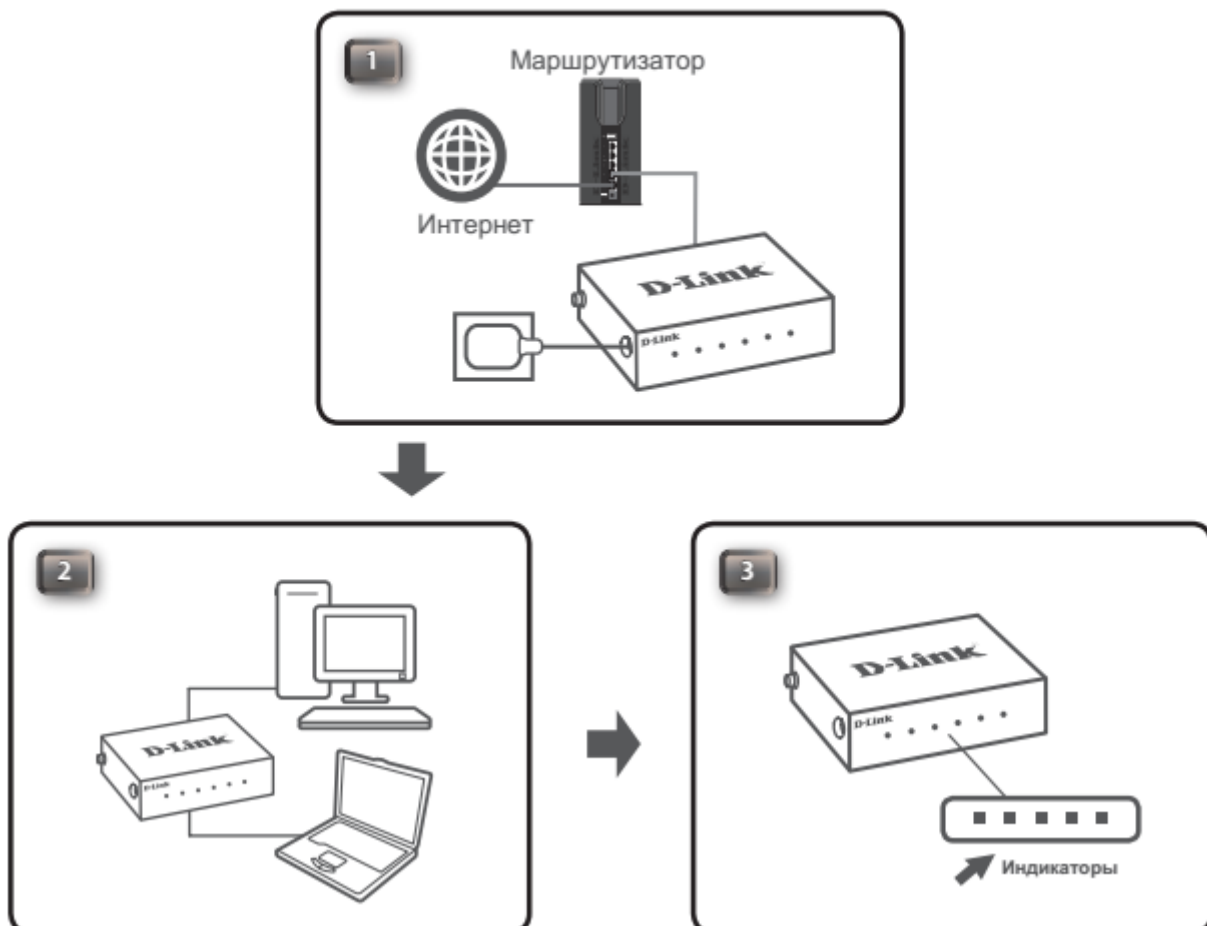

DGS-1005D

Неуправляемый коммутатор с 5 портами 10/100/1000Base-T и функцией энергосбережения

Краткое руководство по установке

Правила и условия безопасной эксплуатации

Внимательно прочитайте данный раздел перед установкой и подключением устройства. Убедитесь, что устройство, адаптер питания и кабели не имеют механических повреждений. Устройство должно быть использовано только по назначению, в соответствии с кратким руководством по установке.

- Коммутатор DGS-1005D
- Адаптер питания
- Краткое руководство по установке

УСТАНОВКА

Технические характеристики DGS-1005D

Аппаратное обеспечение

Интерфейсы	<ul style="list-style-type: none"> 5 LAN-портов 10/100/1000Base-T
Индикаторы	<ul style="list-style-type: none"> На порт: Link/Activity/Speed На устройство: Power
Стандарты	<ul style="list-style-type: none"> IEEE 802.3 10Base-T Ethernet (медная витая пара) IEEE 802.3u 100Base-TX Fast Ethernet (медная витая пара) IEEE 802.3ab 1000Base-T Gigabit Ethernet (медная витая пара) ANSI/IEEE 802.3 NWay автоопределение скорости и режима работы Управление потоком IEEE 802.3x IEEE 802.3az Energy-Efficient Ethernet (EEE)