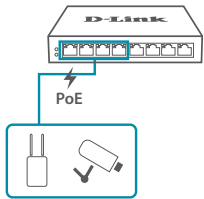

1 /

2 /

3 /

4 /

Правила использования

Убедитесь, что устройство не имеет механических повреждений. Устройство должно быть использовано только по назначению. Для подключения необходима установка легкодоступной розетки вблизи оборудования.

Технические характеристики (DGS-1005P / 1008P)

- Интерфейсы: 5/8 портов 10/100/1000Base-T (4 порта PoE 802.3af/at, PoE-бюджет 60 Вт)
- Питание: внешний адаптер питания (Выход: 54 В/1,2 А)

Техническая поддержка: 8-800-700-54-65, www.dlink.ru

Manufacturer

D-Link Corporation, №289, Shinhu 3rd Rd., Neihu District, Taipei City 11494, Taiwan

Изготовитель

Д-Линк Корпорейшн, 11494, Тайвань, Тайбэй, Нэйху Дистрикт, Синху 3-Роуд, № 289

Уполномоченный представитель/импортер

ООО «Д-Линк Трейд», 390043, г. Рязань, пр. Шабулина, д. 16.
Тел.: +7 (4912) 575-305

*All product pictures shown are for illustration purposes only. Actual product appearance may differ from that depicted on the packaging/documentation.
*Все изображения устройства приведены только в качестве иллюстрации. Внешний вид устройства может отличаться от изображения на коробке/в документации.