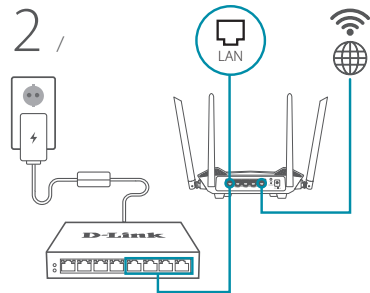

1 /

2 /

3 /

4 /

Правила использования

Убедитесь, что устройство не имеет механических повреждений. Устройство должно быть использовано только по назначению. Для подключения необходима установка легкодоступной розетки вблизи оборудования.

Технические характеристики (DGS-1005P / 1008P)

- Интерфейсы: 5/8 портов 10/100/1000Base-T (4 порта PoE 802.3af/at, PoE-бюджет 60 Вт)
- Питание: внешний адаптер питания (Выход: 54 В/1,2 А)

Техническая поддержка: 8-800-700-54-65, www.dlink.ru

Manufacturer

D-Link Corporation, №289, Shinhu 3rd Rd., Neihu District, Taipei City 11494, Taiwan

Изготовитель

Д-Линк Корпорейшн, 11494, Тайвань, Тайбэй, Нэйху Дистрикт, Синху 3-Роуд, № 289

Уполномоченный представитель/импортер

ООО «Д-Линк Трейд», 390043, г. Рязань, пр. Шабулина, д. 16.
Тел.: +7 (4912) 575-305

*All product pictures shown are for illustration purposes only. Actual product appearance may differ from that depicted on the packaging/documentation.
*Все изображения устройства приведены только в качестве иллюстрации. Внешний вид устройства может отличаться от изображения на коробке/в документации.