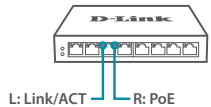

1 /

2 /

3 /

4 /

Правила использования

Убедитесь, что устройство не имеет механических повреждений. Устройство должно быть использовано только по назначению. Для подключения необходима установка легкодоступной розетки вблизи оборудования.

Технические характеристики (DGS-1005P / 1008P)

- Интерфейсы: 5/8 портов 10/100/1000Base-T (4 порта PoE 802.3af/at, PoE-бюджет 60 Вт)
- Питание: внешний адаптер питания (Выход: 54 В/1,2 А)

Техническая поддержка: 8-800-700-54-65, www.dlink.ru

Manufacturer

D-Link Corporation, №289, Shinhu 3rd Rd., Neihu District, Taipei City 11494, Taiwan

Изготовитель

Д-Линк Корпорейшн, 11494, Тайвань, Тайбэй, Нэйху Дистрикт, Синху 3-Роуд, № 289

Уполномоченный представитель/импортер

ООО «Д-Линк Трейд», 390043, г. Рязань, пр. Шабулина, д. 16.
Тел.: +7 (4912) 575-305

*All product pictures shown are for illustration purposes only. Actual product appearance may differ from that depicted on the packaging/documentation.
*Все изображения устройства приведены только в качестве иллюстрации. Внешний вид устройства может отличаться от изображения на коробке/в документации.