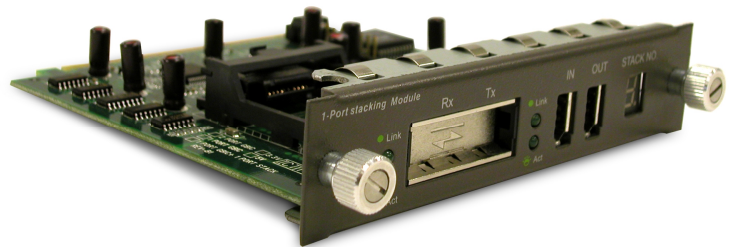

Модуль с 1 портом GBIC и 1 портом для стекирования

Для коммутаторов DES- 3226S и DES-3326SR

- 1 порт GBIC Gigabit Ethernet
- 1 порт для стекирования
- Поддержка управления потоком IEEE 802.3x

Характеристики

- 1 порт GBIC Gigabit Ethernet
- 1 порт для стекирования
- Соответствие стандарту IEEE 1394.b
- Поддержка управления потоком IEEE 802.3x для полнодуплексного режима

Модуль DEM-320GS с 1 портом GBIC Gigabit Ethernet и с 1 портом для стекирования обеспечивает высокоскоростное подключение коммутаторов к серверам или магистрали сети. Модуль может устанавливаться в свободные слоты стелируемых коммутаторов 2/3 уровня, таких как D-Link DES-3226S и DES-3326SR. DEM-320GS поддерживает передачу данных в полнодуплексном режиме на скорости до 2000 Мбит/с.

Технические характеристики

Количество портов

- 1 порт GBIC Gigabit Ethernet
- 1 порт для стекирования

Скорость передачи и режим работы

До 2000 Мбит/с (полный дуплекс)

Установка в коммутаторы

- DES-3226S
- DES-3326SR