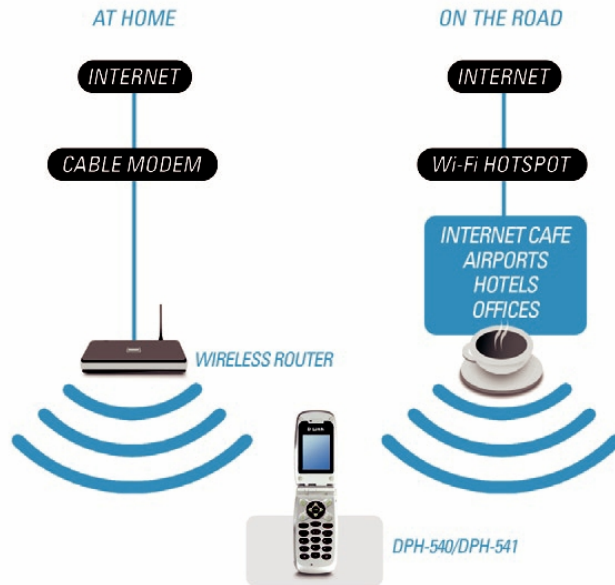

Характеристики

Стандарты

- + IEEE 802.11g
- + IEEE 802.11b

VoIP

- + SIP v2.0
- + RFC-3261
- + Кодеки: G.711 u / A-Law, G.729A / B

Сеть

- + IPv4, TFTP, DNS
- + DHCP-клиент
- + NAT Transversal; Static NAT, UPnP

Кнопки

- + 2 программируемые клавиши & 4 навигационные клавиши
- + Клавиша управления громкостью
- + Клавиши Send/End/Cancel
- + Клавиша Redial/Hold

Память

- + NOR 16 Мб Flash
- + 12 Мб SRAM

QoS

WMM

Батарея

Li-Ion 900 mAh

Безопасность

- + WEP
- + WPA
- + WPA2

Температура

- + Рабочая: от 0° до 40° C
- + Хранения: от -20° до 65° C

Сертификаты

FCC

Размеры

- + Устройство (ШхДхВ): 40.75 x 20.5 x 110.25 мм
- + Упаковка (ШхДхВ): 150.2 x 180.25 x 70 мм

Вес

+ Устройство: 106 г.

Гарантия

1 год

¹ Необходимо выбрать провайдера Интернет-телефонии (VoIP) и подписаться на пакет услуг. Способ действия VoIP-телефона, скорости, и функции могут изменяться в зависимости от сети провайдера. D-Link Systems, Inc. не является провайдером Интернет-телефонии или VoIP-провайдером.

² Для совершения и приема VoIP-звонков необходима беспроводная сеть 802.11g или 802.11b с высокоскоростным Интернет-подключением.

³ Последняя версия программного обеспечения и документация доступны на сайте <http://ftp.dlink.ru>

Примечание: прекращение подачи электроэнергии или выход из строя сети провайдера услуг приведет к блокировке доступа и прекращению возможности приема и совершения звонков с помощью Wi-Fi® телефона пользователем. Этот продукт не является заменой домашнему телефону. Спецификации устройства, размеры и внешний вид могут изменяться без уведомления. Внешний вид устройства может отличаться от изображенного на упаковке. Информация по гарантии находится внутри упаковки.

МИНИМАЛЬНЫЕ СИСТЕМНЫЕ ТРЕБОВАНИЯ

- + Доступ к беспроводной сети 802.11g или 802.11b с высокоскоростным подключением к Интернет
- + Действующая учетная запись провайдера VoIP-услуг

КОМПЛЕКТ ПОСТАВКИ

- + Wi-Fi телефон
- + Перезаряжаемая батарея Li-Ion
- + USB-кабель
- + Зарядное устройство
- + Руководство по быстрой установке
- + Компакт-диск с документацией по продукту

©2006 D-Link Corporation/D-Link Systems, Inc. Все права защищены. D-Link и логотип D-Link являются зарегистрированными торговыми марками корпорации D-Link или ее дочерних компаний в Соединенных Штатах и других странах. Другие торговые марки или зарегистрированные торговые марки являются собственностью их владельцев. Посетите сайт www.dlink.ru для ознакомления с более подробной информацией.