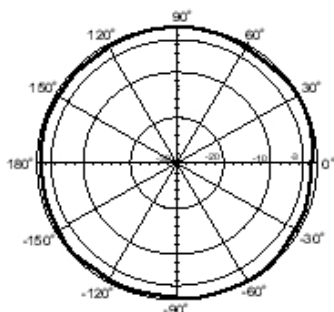

Портативная всенаправленная пассивная антенна для диапазона 2.4 ГГц

ANT24-0400

Рабочие характеристики

Рабочий диапазон частот	2400-2500 МГц
Коэффициент усиления в рабочей полосе частот	4dBi
КСВ в рабочей полосе частот	2.0 max
Поляризация	Вертикальная
Ширина ДН в горизонтальной плоскости (вектор Н)	360°
Ширина ДН в вертикальной плоскости (вектор Е)	40°
Сопrotивление	50 Ом
Разъем	RP-SMA
Кабель	ULA-136, 150 см
Рабочие температуры	-10 ... +55 С
Влажность	95% при 25С
Цвет	Белый
Материал корпуса	ABS
Вес	180гр
Размеры	145x54.5x48 мм

Вертикальная