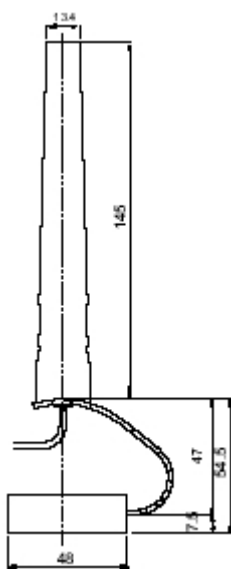

## ANT24-0400

### Рабочие характеристики

Рабочий диапазон частот	2400-2500 МГц
Коэффициент усиления в рабочей полосе частот	4dBi
КСВ в рабочей полосе частот	2.0 max
Поляризация	Вертикальная
Ширина ДН в горизонтальной плоскости (вектор Н)	360°
Ширина ДН в вертикальной плоскости (вектор Е)	40°
Сопrotивление	50 Ом
Разъем	RP-SMA
Кабель	ULA-136, 150 см
Рабочие температуры	-10 ... +55 С
Влажность	95% при 25С
Цвет	Белый
Материал корпуса	ABS
Вес	180гр
Размеры	145x54.5x48 мм