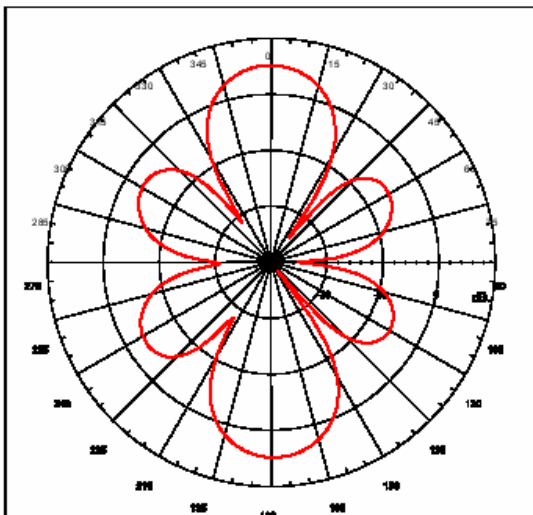

**Диаграмма направленности в горизонтальной плоскости (Вектор H)**  
360 °

### Физические параметры

**Цвет**  
Металлический серый или серебряный

**Рабочая температура**  
От -20° до 65° C

**Разъем**  
Reverse SMA «мама» (встроенный в антенну)  
Переходник с RP-SMA на RP-TNC (внешний)

### Диаграмма направленности антенны

Вертикальная

Горизонтальная