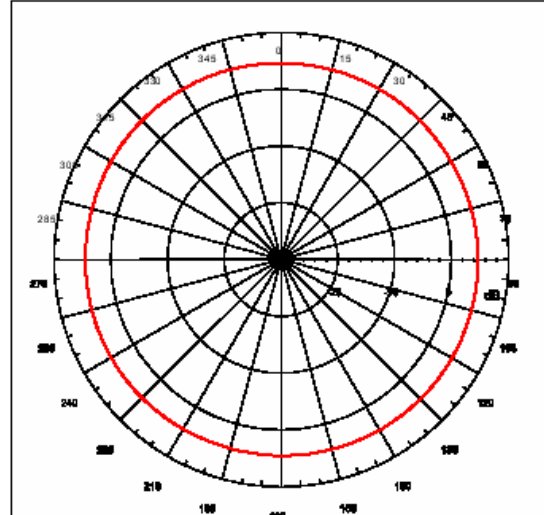

**Диаграмма направленности в горизонтальной плоскости (Вектор H)**  
360 °

### Диаграмма направленности антенны

Вертикальная

Горизонтальная