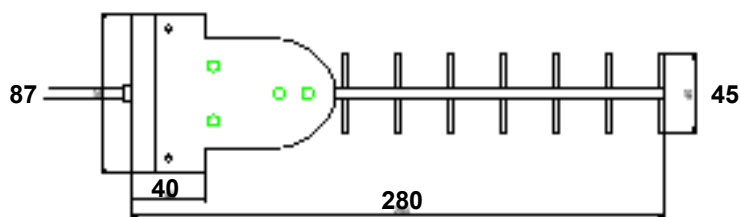

### Electrical Specification

Диапазон частот	2400 MHz - 2500 MHz
Усиление сигнала	12 dBi
VSWR	1,5 : 1 максимум
Поляризация	Линейная вертикальная
HPBW по горизонтали	50°
HPBW по вертикали	50°
Отношение фронта к обратной стороне	15 dB
Наклон	0°
Мощность	50 W
Сопротивление	50 Ом
Разъем	N female или SMA female
Кабель	UL198; 32 см

Вертикаль

Горизонталь

Размеры (мм)