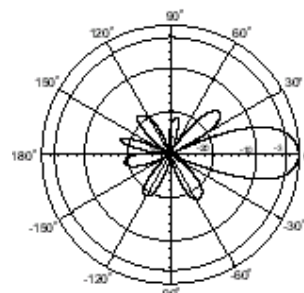

Горизонталь

Потребительские качества и механические характеристики

Допустимая скорость ветра	216 км/ч
Температура	от - 40° C до +80° C
Влажность	100% при 25° C
Защита от молний	Заземление
Цветовое исполнение	Светло-серый
Материал кожуха	Защита от ABS / Ультрафиолета, огнеупорный
Вес	3,8 Кг
Размеры	280 x 87 x 48 мм