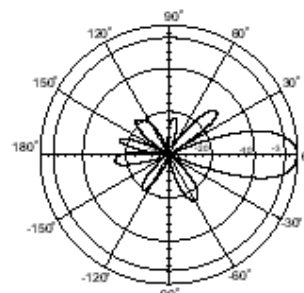

# Направленная внешняя антенна типа Yagi для частоты 2.4 GHz

### Electrical Specification

Диапазон частот	2400 MHz - 2500 MHz
Усиление сигнала	12 dBi
VSWR	1,5 : 1 максимум
Поляризация	Линейная вертикальная
HPBW по горизонтали	50°
HPBW по вертикали	50°
Отношение фронта к обратной стороне	15 dB
Наклон	0°
Мощность	50 W
Сопротивление	50 Ом
Разъем	N female или SMA female
Кабель	UL198; 32 см

### Потребительские качества и механические характеристики

Допустимая скорость ветра	216 км/ч
Температура	от - 40° C до +80° C
Влажность	100% при 25° C
Защита от молний	Заземление
Цветовое исполнение	Светло-серый
Материал кожуха	Защита от ABS / Ультрафиолета, огнеупорный
Вес	3,8 Кг
Размеры	280 x 87 x 48 мм

Размеры (мм)