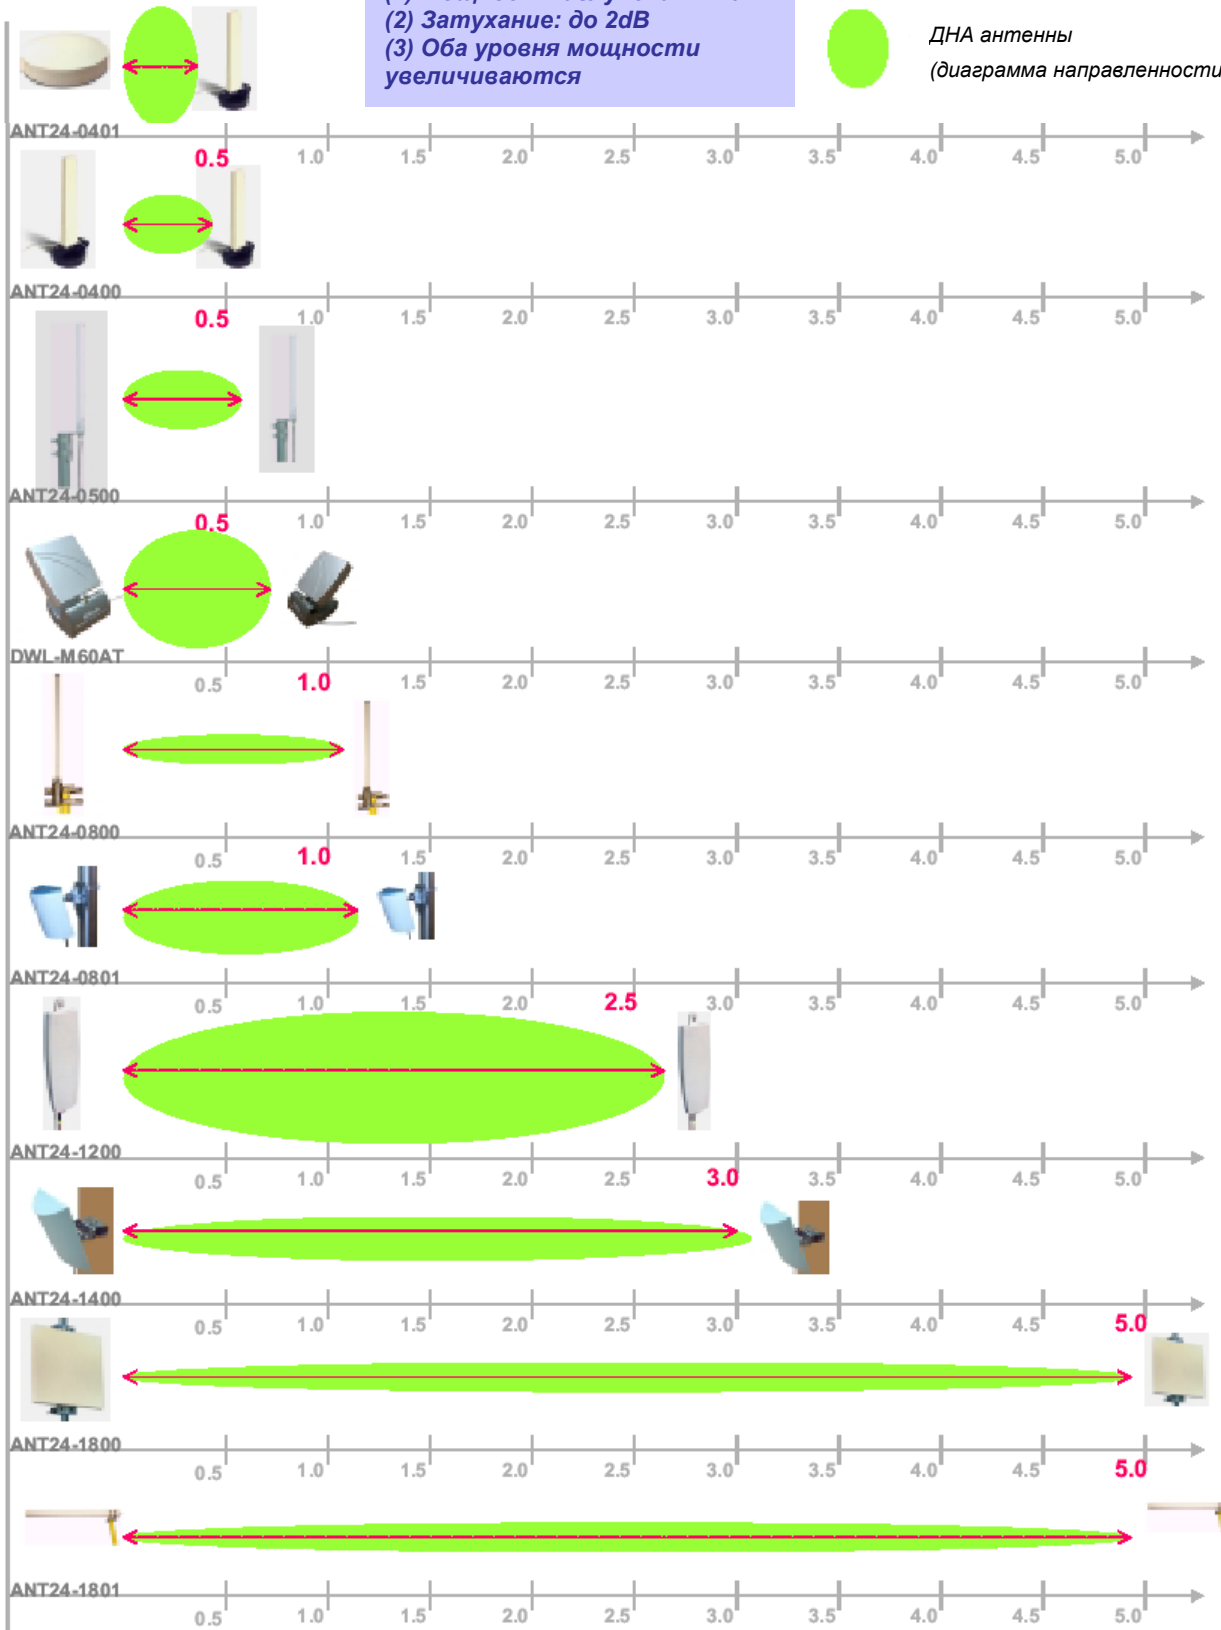

P/N: [ANT24-1801](#)
Частота: 2400-2500МГц
Усиление: 18dBi
ДНА: H15 V15
Крепежный набор:
стена/столб
Коннектор:N-female

Содержимое комплекта внешней антенны D-LinkAir:

Кабель удлинения (0.83db потеря на метр)
Разъем N-male на RP-SMA длиной: **50 см**

P/N: [ANT24-SP](#)
Защита от удара молнии
N-male на N-male

Руководство по установке антенны
1. Антенна
2. Кабель с низкой потерей (дополн.)
3. Молниеотвод
4. Кабель удлинения
5. Беспроводное устройство
Удалите имеющуюся дипольную антенну и начните установку

Дополнительный кабельный комплект (HDF-400):

[ANT24-CB03N](#): N-male на N-male длиной 3 м
[ANT24-CB06N](#): N-male на N-male длиной 6 м
[ANT24-CB09N](#): N-male на N-male длиной 9 м

Расстояние указано в км

Условия применения:
 (1) Мощность излучения: 14dB
 (2) Затухание: до 2dB
 (3) Оба уровня мощности увеличиваются

Расширенный диапазон

ДНА антенны
 (диаграмма направленности)

Замечание:

1. результаты тестов, приведенные выше, могут изменяться в зависимости от среды и используемых устройств (только для ознакомления)
2. наибольшее расстояние передачи будет получено только при условии, что обе антенны будут подключены к точке доступа/мосту и клиенту.