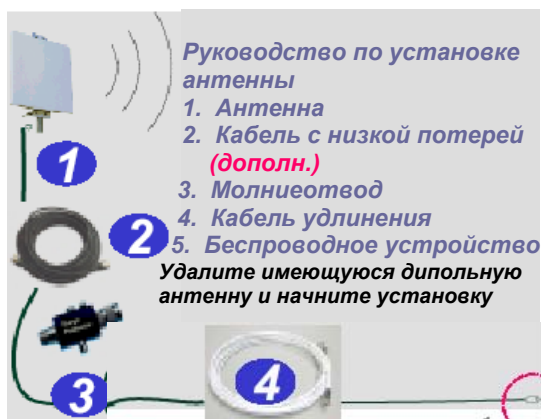

P/N: [ANT24-1801](#)
Частота: 2400-2500МГц
Усиление: 18dBi
ДНА: H15 V15
Крепежный набор:
стена/столб
Коннектор:N-female

Содержимое комплекта внешней антенны D-LinkAir:

Кабель удлинения (0.83db потеря на метр)
Разъем N-male на RP-SMA длиной: **50 см**

P/N: [ANT24-SP](#)
Защита от удара молнии
N-male на N-male

Руководство по установке антенны
1. Антенна
2. Кабель с низкой потерей (дополн.)
3. Молниеотвод
4. Кабель удлинения
5. Беспроводное устройство
Удалите имеющуюся дипольную антенну и начните установку