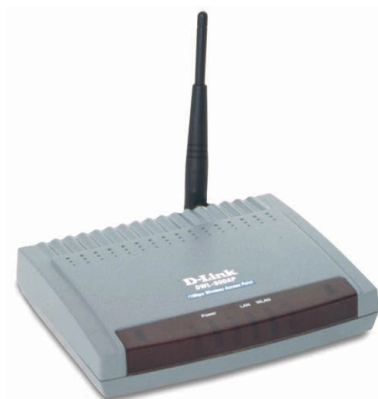

DWL-900AP

Внутриофисная беспроводная точка доступа с расширенными возможностями

Описание

D-Link DWL-900AP - это точка доступа стандарта IEEE 802.11b с возможностью работы в качестве моста в режиме точка-точка, что позволяет упростить беспроводное соединение двух удаленных сетей. DWL-900AP работает на частоте 2.4 ГГц 11b со скоростью передачи до 11 Мбит/сек в режиме "мост точка-точка" или "мост точка - множество точек". DWL-900AP также допускает конфигурирование себя в качестве клиентской точки доступа, а не моста. DWL-900AP может управляться посредством SNMP. Порт USB обеспечивает дополнительную гибкость конфигурирования устройства.

В режиме моста DWL-900AP может быть подключен к другому DWL-900AP для расширения зоны охвата беспроводной сети. В сети с сервером DHCP, DWL-900AP автоматически получает адрес IP. DWL-900AP поставляется с одной внешней антенной. DWL-900AP поддерживает 128-битный WEP (Wired Equivalent Privacy) для обеспечения безопасной передачи данных в сети.